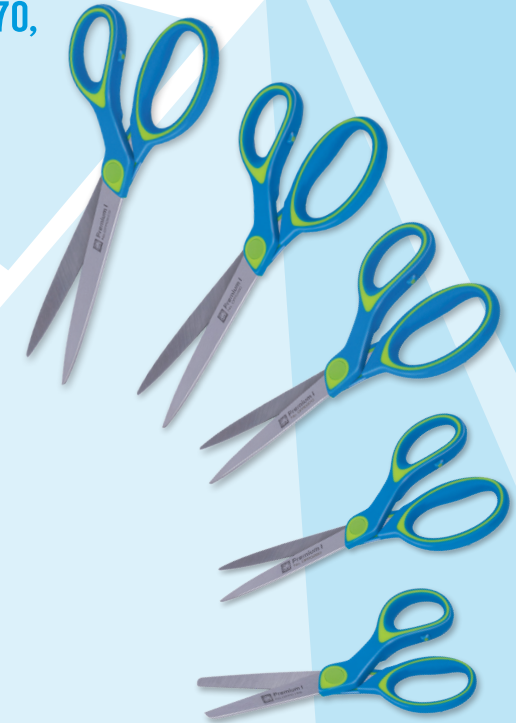

OFP0155, OFP0260, OFP0370, OFP0480, OFP0590

กรรไกรตราข้าง PREMIUM I

- กรรไกรตราข้าง Premium สมบูรณ์แบบด้วย Soft Rubber Grip จับกระชับมือให้ความนุ่มนวลขณะใช้งาน
- ดีไซน์สวย ใบมีดสแตนเลสทนทาน แข็งแกร่งเป็นพิเศษ
- เหมาะสำหรับใช้งานในสำนักงาน และครัวเรือน

หน่วยบรรจุ : 12 แผง/กล่อง

OFP0155 | 5 1/2"

CODE : **129149** 8851907129149

OFP0260 | 6"

CODE : **129156** 8851907129156

OFP0370 | 7"

CODE : **129163** 8851907129163

OFP0480 | 8"

CODE : **129170** 8851907129170

OFP0590 | 9"

CODE : **129187** 8851907129187